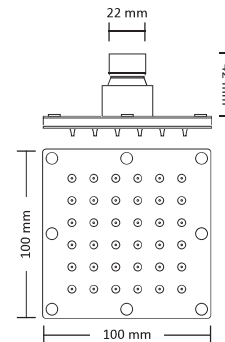

## SANDWICH COLLECTION

**12 x 12" Orverhead Shower**

SC2-12  
S.S. 202  
₹ 2,269/-

Standard Packing : 26

**8 x 8" Orverhead Shower**

SC2-08  
S.S. 202  
₹ 1,197/-

Standard Packing : 36

**4 x 4" Orverhead Shower**