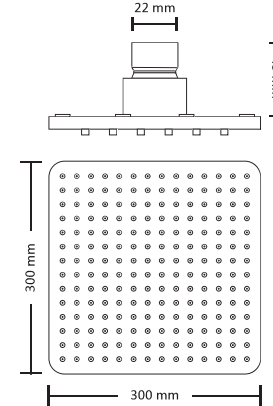

### Shower

S.S. - 304	Size	Sand Black
ECPVD-04	4 X 4"	₹ 4,279/-
ECPVD-06	6 X 6"	₹ 5,674/-
ECPVD-08	8 X 8"	₹ 7,966/-
ECPVD-12	12 X 12"	₹ 13,463/-