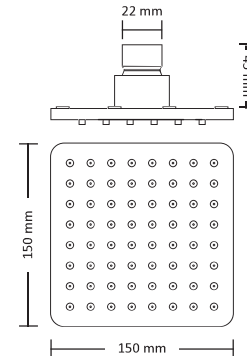

### Shower

S.S. - 304	Size	Sand Black
ECPVD-04	4 X 4"	₹ 4,279/-
ECPVD-06	6 X 6"	₹ 5,674/-
ECPVD-08	8 X 8"	₹ 7,966/-
ECPVD-12	12 X 12"	₹ 13,463/-