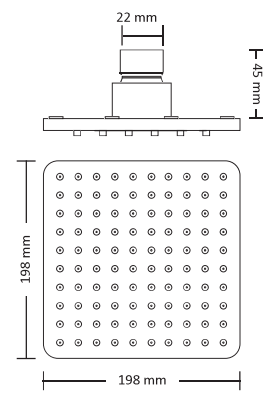

### Shower

S.S. - 304	Size	Sand Black
ECPVD-04	4 X 4"	₹ 4,279/-
ECPVD-06	6 X 6"	₹ 5,674/-
ECPVD-08	8 X 8"	₹ 7,966/-
ECPVD-12	12 X 12"	₹ 13,463/-