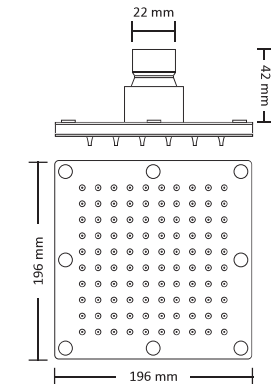

## SANDWICH COLLECTION

**12 x 12" Orverhead Shower**

SC2-12  
S.S. 202  
₹ 2,269/-

Standard Packing : 26

**8 x 8" Orverhead Shower**

SC2-08  
S.S. 202  
₹ 1,197/-

Standard Packing : 36

**4 x 4" Orverhead Shower**