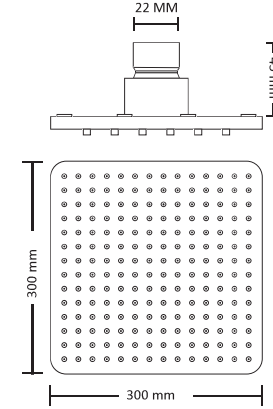

ELEGANCE COLLECTION

12 x 12" Orverhead Shower

EC3-12 | EC2-12
S.S. 304 | S.S. 202
₹ 4,242/- | ₹ 3,228/-

Standard Packing : 26