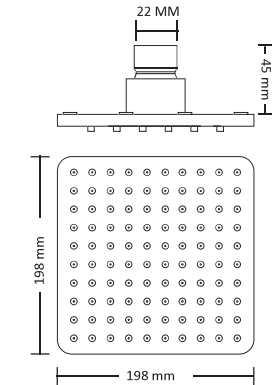

## ELEGANCE COLLECTION

**12 x 12" Orverhead Shower**

EC3-12 | EC2-12  
S.S. 304 | S.S. 202  
₹ 4,242/- | ₹ 3,228/-

Standard Packing : 26

**8 x 8" Orverhead Shower**

EC3-08 | EC2-08  
S.S. 304 | S.S. 202  
₹ 2,140/- | ₹ 1,517/-