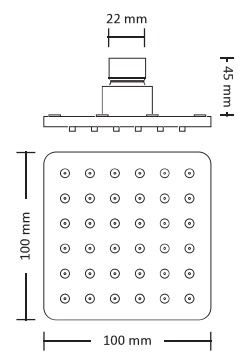

### Shower

S.S. - 304	Size	Sand Black
ECPVD-04	4 X 4"	₹ 4,279/-
ECPVD-06	6 X 6"	₹ 5,674/-
ECPVD-08	8 X 8"	₹ 7,966/-
ECPVD-12	12 X 12"	₹ 13,463/-