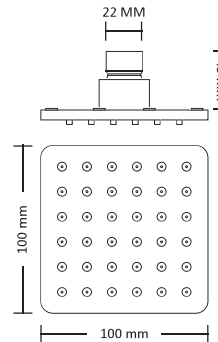

4 x 4" Orverhead Shower

EC3-04 | EC2-04
S.S. 304 | S.S. 202
₹ 907/- | ₹ 670/-

Standard Packing : 140